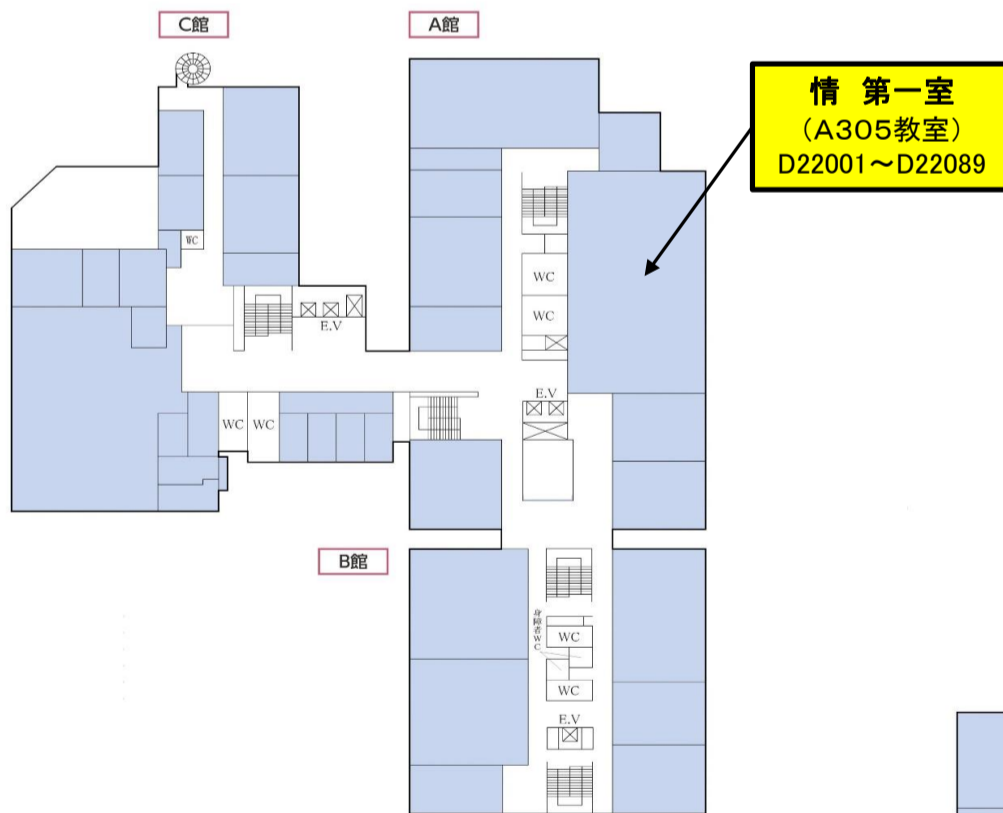

北星学園大学・北星学園大学短期大学部

入学試験場内・試験室見取図

【2023年2月7日】

受験番号ごとの試験室

| 室名      | 建物・フロア       | 受験番号          |
|---------|--------------|---------------|
| 心・応 第一室 | A館6階(A603教室) | D12001~D12050 |
| 心・応 第二室 | A館7階(A703教室) | D12051~D12074 |
| 情 第一室   | A館3階(A305教室) | D22001~D22089 |
| 情 第二室   | A館4階(A403教室) | D22090~D22177 |
| 情 第三室   | A館4階(A408教室) | D22178~D22204 |
| 英 第一室   | B館5階(B500教室) | D91001~D91031 |
| 英 第二室   | B館5階(B505教室) | D91021        |
| 受験生控室   | ※用意していません    | —             |
| 保護者控室   | ※用意していません    | —             |

※「心・応」…心理・応用コミュニケーション学科

※「情」…経営情報学科

※「英」…短期大学部英文学科

【1階】

【2階】

【3階】

【4階】

# 【5階】

# 【6階】