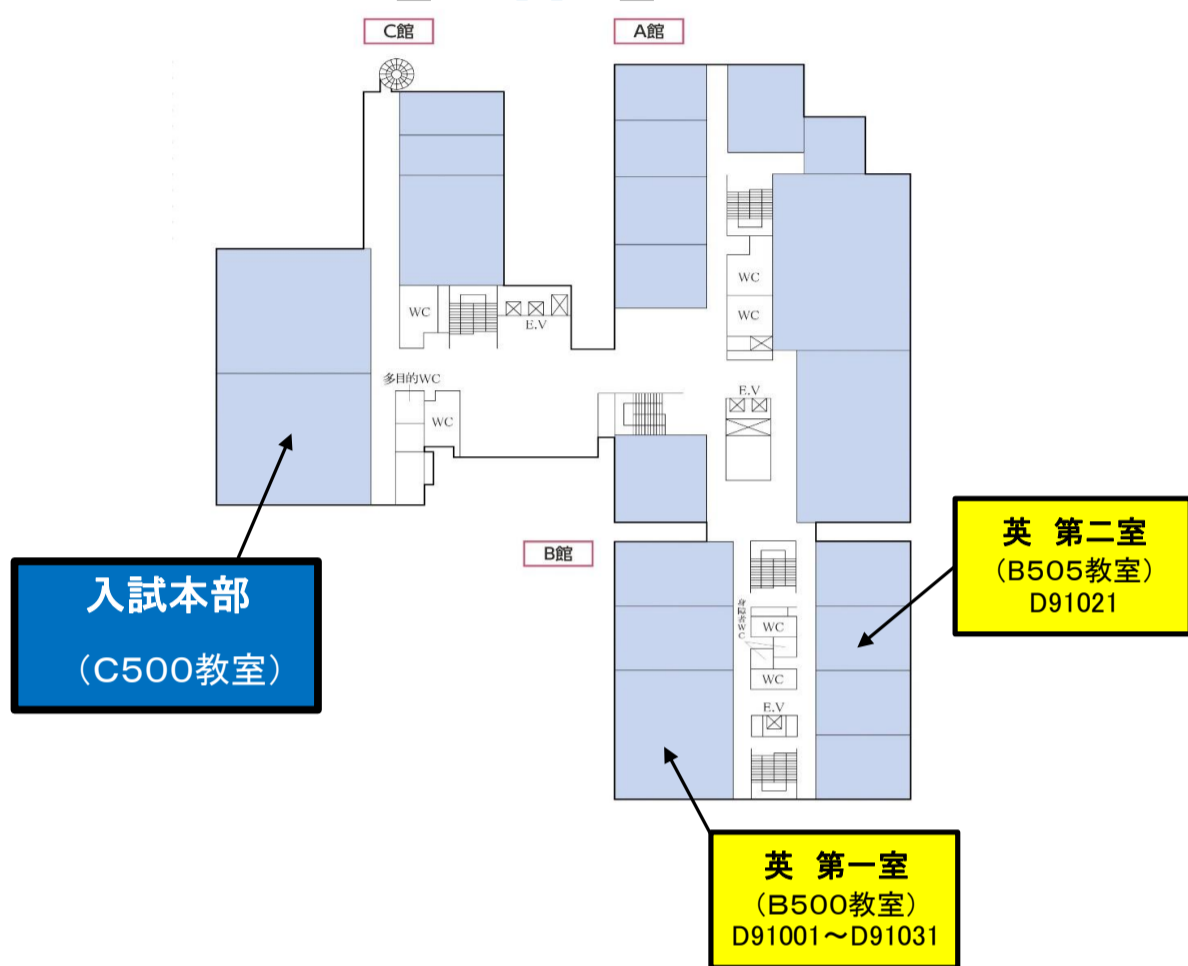

北星学園大学・北星学園大学短期大学部

入学試験場内・試験室見取図

【2023年2月7日】

受験番号ごとの試験室

| 室名      | 建物・フロア       | 受験番号          |
|---------|--------------|---------------|
| 心・応 第一室 | A館6階(A603教室) | D12001~D12050 |
| 心・応 第二室 | A館7階(A703教室) | D12051~D12074 |
| 情 第一室   | A館3階(A305教室) | D22001~D22089 |
| 情 第二室   | A館4階(A403教室) | D22090~D22177 |
| 情 第三室   | A館4階(A408教室) | D22178~D22204 |
| 英 第一室   | B館5階(B500教室) | D91001~D91031 |
| 英 第二室   | B館5階(B505教室) | D91021        |
| 受験生控室   | ※用意していません    | —             |
| 保護者控室   | ※用意していません    | —             |

※「心・応」…心理・応用コミュニケーション学科

※「情」…経営情報学科

※「英」…短期大学部英文学科

【1階】

【2階】

【3階】

【4階】

# 【5階】

# 【6階】