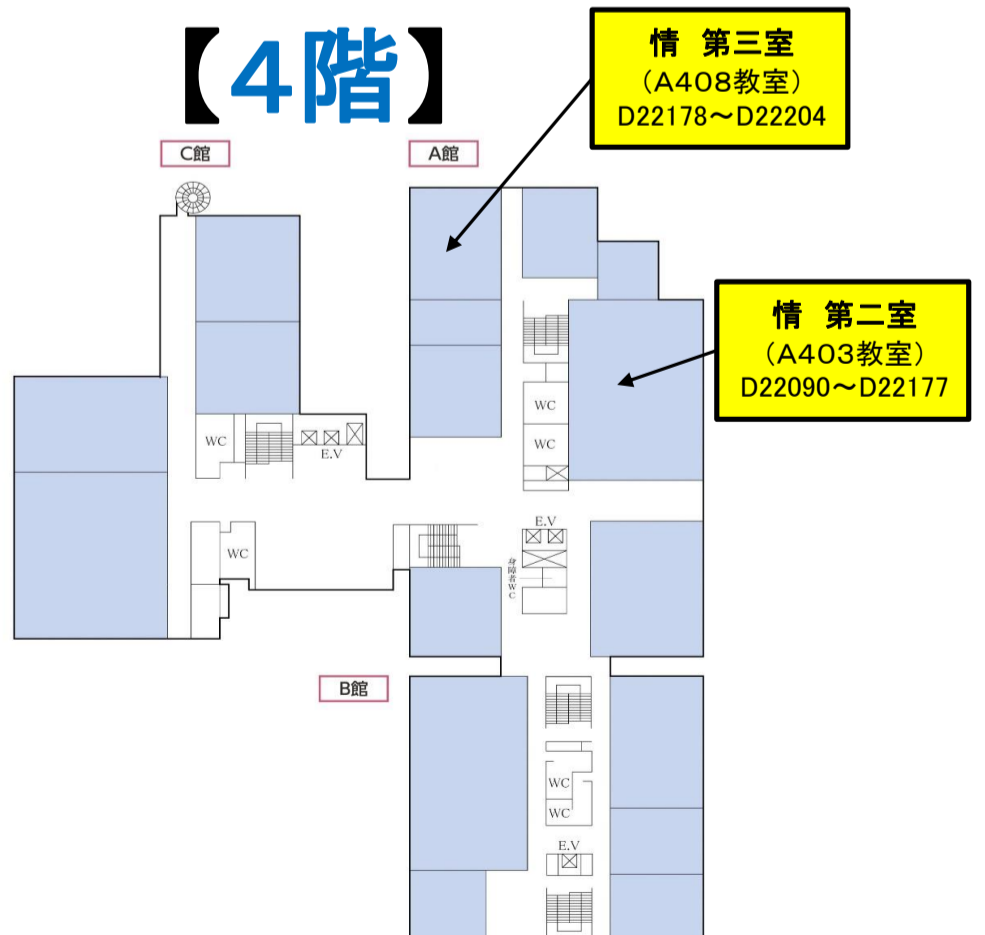

北星学園大学・北星学園大学短期大学部

入学試験場内・試験室見取図

【2023年2月7日】

受験番号ごとの試験室

| 室名      | 建物・フロア       | 受験番号          |
|---------|--------------|---------------|
| 心・応 第一室 | A館6階(A603教室) | D12001~D12050 |
| 心・応 第二室 | A館7階(A703教室) | D12051~D12074 |
| 情 第一室   | A館3階(A305教室) | D22001~D22089 |
| 情 第二室   | A館4階(A403教室) | D22090~D22177 |
| 情 第三室   | A館4階(A408教室) | D22178~D22204 |
| 英 第一室   | B館5階(B500教室) | D91001~D91031 |
| 英 第二室   | B館5階(B505教室) | D91021        |
| 受験生控室   | ※用意していません    | —             |
| 保護者控室   | ※用意していません    | —             |

※「心・応」…心理・応用コミュニケーション学科

※「情」…経営情報学科

※「英」…短期大学部英文学科

【1階】

【2階】

【3階】

【4階】

# 【5階】

# 【6階】