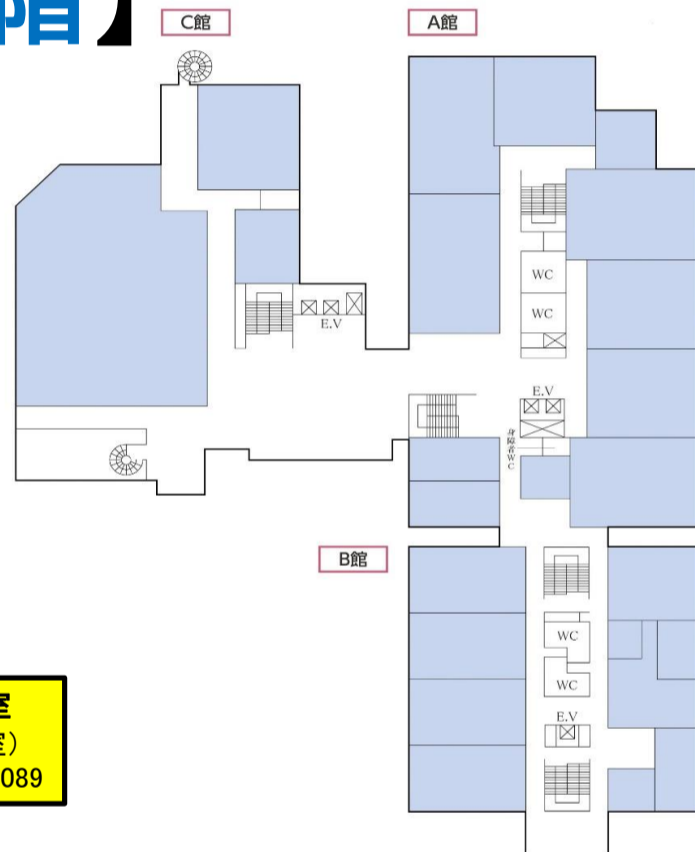

北星学園大学・北星学園大学短期大学部

入学試験場内・試験室見取図

【2023年2月7日】

受験番号ごとの試験室

| 室名      | 建物・フロア       | 受験番号          |
|---------|--------------|---------------|
| 心・応 第一室 | A館6階(A603教室) | D12001~D12050 |
| 心・応 第二室 | A館7階(A703教室) | D12051~D12074 |
| 情 第一室   | A館3階(A305教室) | D22001~D22089 |
| 情 第二室   | A館4階(A403教室) | D22090~D22177 |
| 情 第三室   | A館4階(A408教室) | D22178~D22204 |
| 英 第一室   | B館5階(B500教室) | D91001~D91031 |
| 英 第二室   | B館5階(B505教室) | D91021        |
| 受験生控室   | ※用意していません    | —             |
| 保護者控室   | ※用意していません    | —             |

※「心・応」…心理・応用コミュニケーション学科

※「情」…経営情報学科

※「英」…短期大学部英文学科

【1階】

【2階】

【3階】

【4階】

# 【5階】

# 【6階】