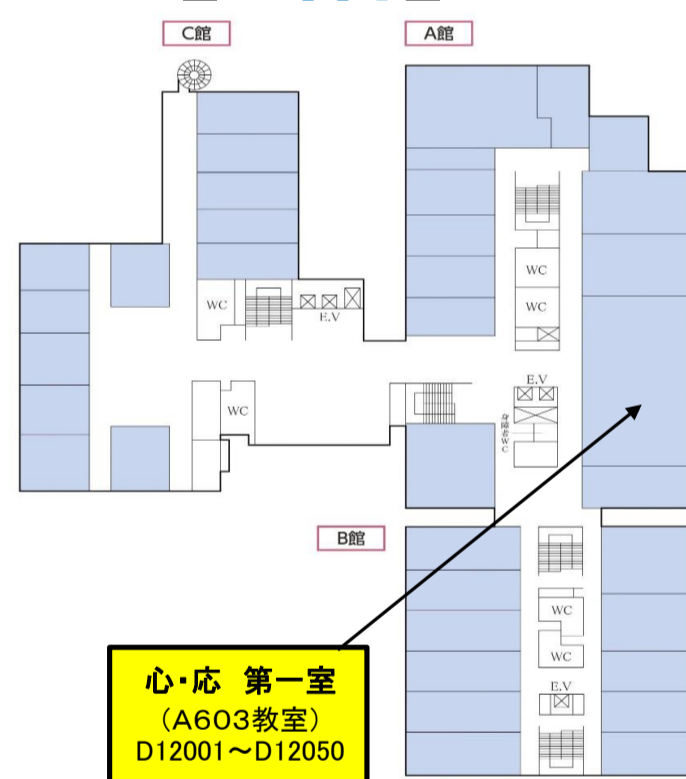

北星学園大学・北星学園大学短期大学部

入学試験場内・試験室見取図

【2023年2月7日】

受験番号ごとの試験室

| 室名      | 建物・フロア       | 受験番号          |
|---------|--------------|---------------|
| 心・応 第一室 | A館6階(A603教室) | D12001~D12050 |
| 心・応 第二室 | A館7階(A703教室) | D12051~D12074 |
| 情 第一室   | A館3階(A305教室) | D22001~D22089 |
| 情 第二室   | A館4階(A403教室) | D22090~D22177 |
| 情 第三室   | A館4階(A408教室) | D22178~D22204 |
| 英 第一室   | B館5階(B500教室) | D91001~D91031 |
| 英 第二室   | B館5階(B505教室) | D91021        |
| 受験生控室   | ※用意していません    | —             |
| 保護者控室   | ※用意していません    | —             |

※「心・応」…心理・応用コミュニケーション学科

※「情」…経営情報学科

※「英」…短期大学部英文学科

【1階】

【2階】

【3階】

【4階】

# 【5階】

# 【6階】