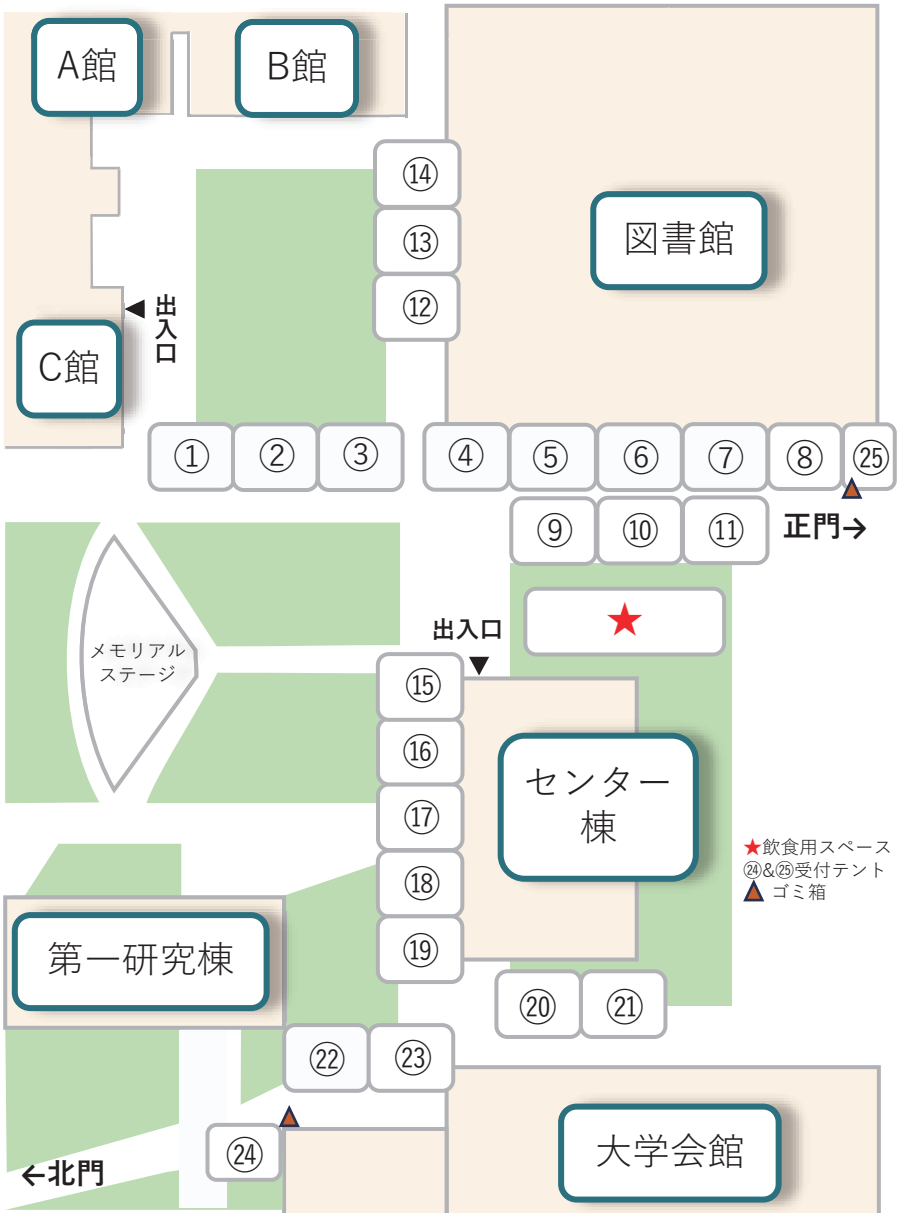

タイムテーブル

10月12日(日)

	メモリアルステージ	大学館内	C館講堂	A館・C館・中庭
9:00				
9:30	Opening Ceremony			
10:00		<p>10:00~15:00 ことばの宝探しチャレンジ!</p> <p>*中庭・1・4・5・6・7階で 開催</p>	<p>10:00~17:00 参加型アート C館インフォメーション で実施</p>	<p>10:00~17:00 模擬店 ～ちびっこ織日～ ・おかしつり ・ポウリング</p>
10:30				
11:00	BINGO			
11:30	*雨天時はC館講堂			
12:00				
12:30				
13:00				
13:30				
14:00	THE☆もちまき			
14:30	*雨天時はC館インフォメーションで配布			
15:00			13:00~13:45 北星お笑いライブ	<p>12:00~14:30 ウォーリーを捜せ in北星</p>
15:30				
16:00				
16:30	YOSAKOIノーラン祭り in北星			
17:00				
17:30				
18:00				
18:30				
19:00	～流～Ending Performance			
19:30	19:40～ フィナーレ(花火)			
20:00				

19:00～
模擬店グランプリの
発表も!

野外模擬店マップ

イベント

LIVE

模擬店

野外

模擬店一覧

- ★ 番号
- 団体名
- 店舗名